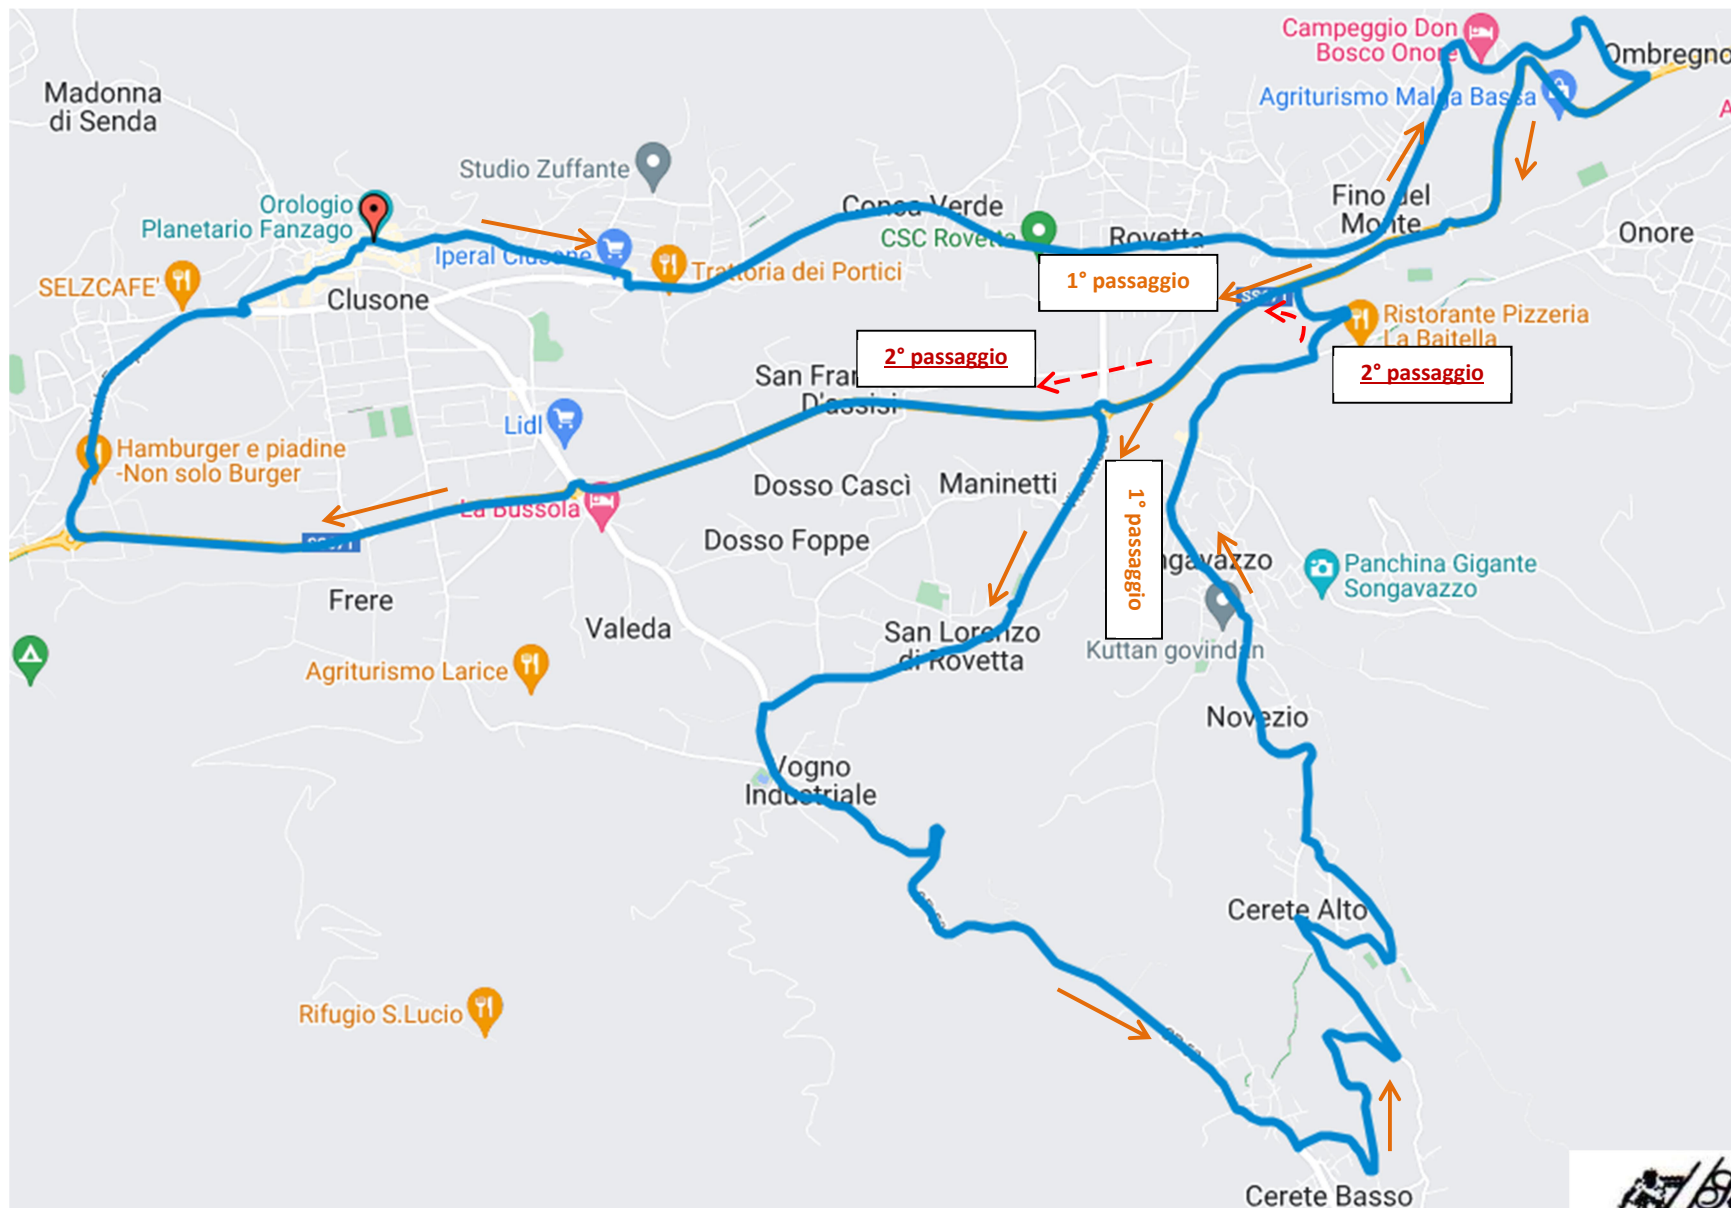

PLANIMETRIA GIRO PICCOLO

<https://www.google.com/maps/d/u/0/viewer?mid=1p6OHJtrbl4gbZ7mdy3fRM25QYP9UJ2Q&ll=45.88362272310765%2C9.95803540572524&z=15>

7° TROFEO DANILIO FIORINA A.M.
PLANIMETRIA GIRO GRANDE

01/05/2024

<https://www.google.com/maps/d/edit?hl=it&mid=1z8DUWyO8VkkHhZzp9CCqpdTWQGnpJZE&ll=45.878900232916585%2C9.971331499999984&z=14>

Scuola Ciclismo Cene
associazione sportiva dilettantistica
Piazza Italia, 14 - 24020 Cene (Bg)
P. IVA 02273240164