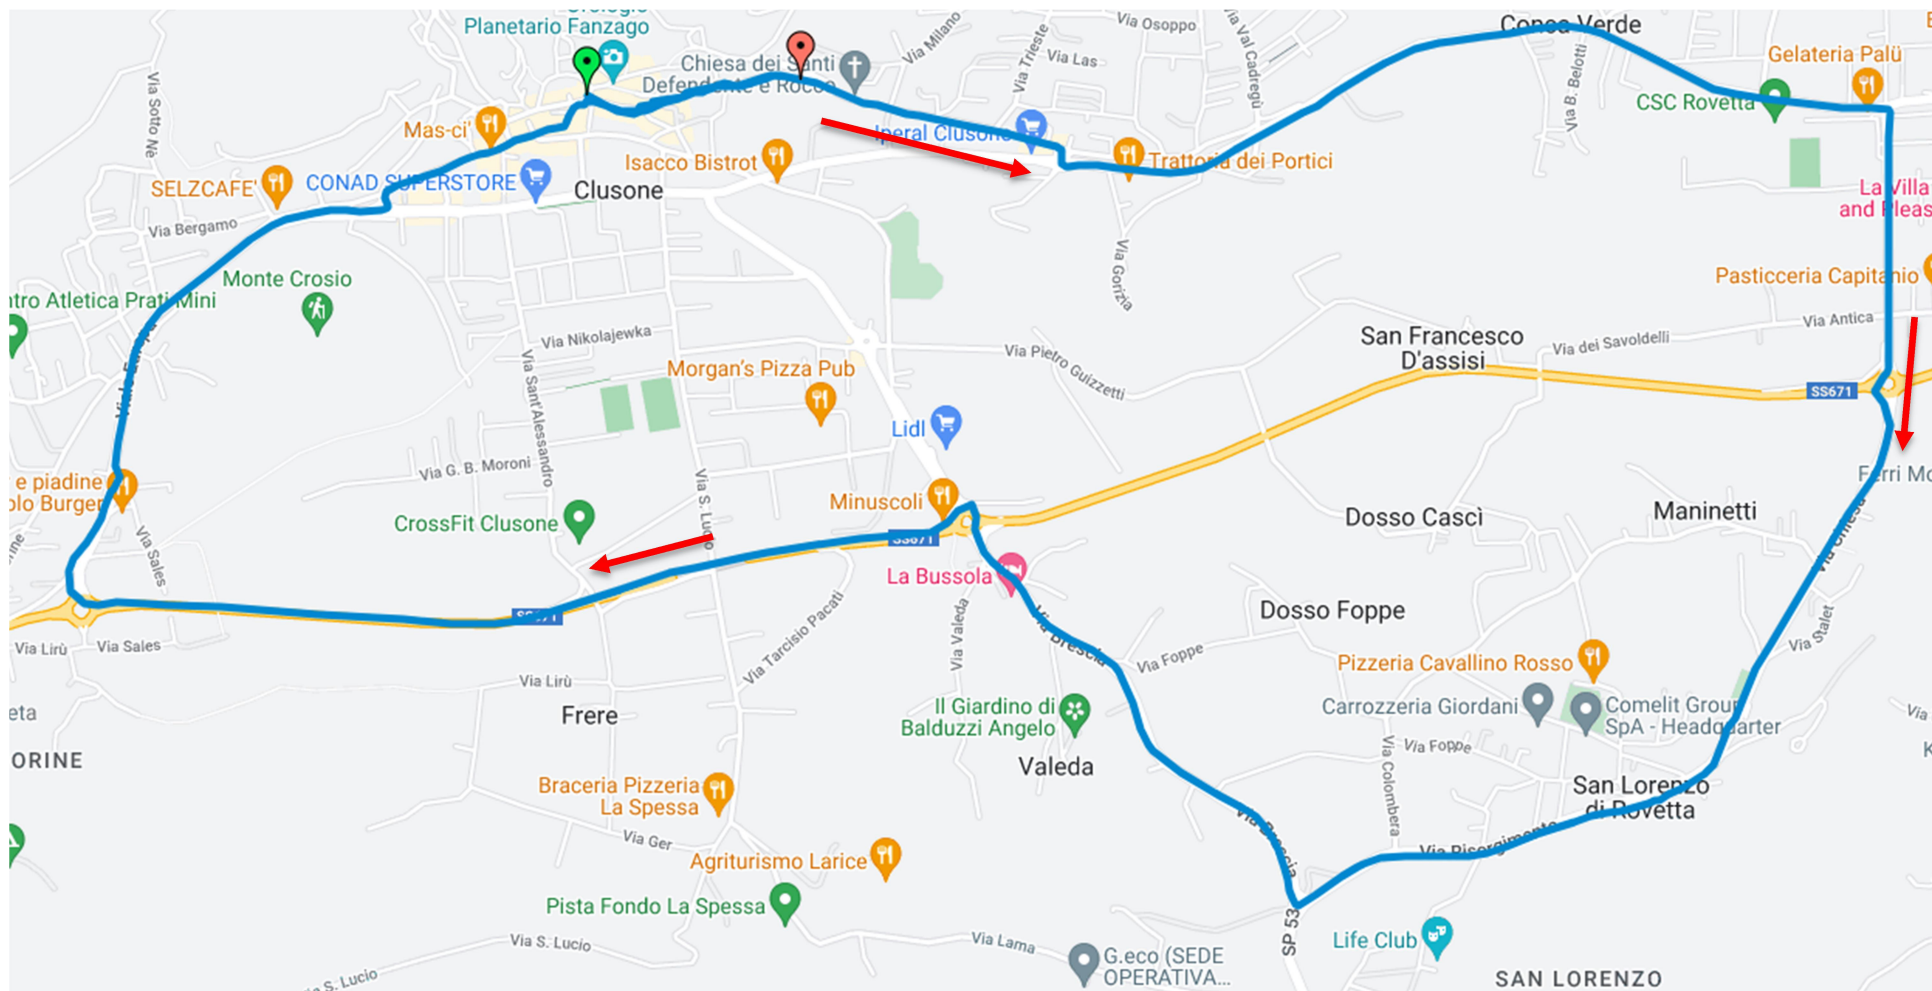

PLANIMETRIA GIRO PICCOLO

<https://www.google.com/maps/d/u/0/viewer?mid=1p6OHJtrbl4gbZ7mdy3fRM25QYP9UJ2Q&ll=45.88362272310765%2C9.95803540572524&z=15>

7° TROFEO DANILIO FIORINA A.M.
PLANIMETRIA GIRO GRANDE

01/05/2024

<https://www.google.com/maps/d/edit?hl=it&mid=1z8DUWyO8VkkHhZzp9CCqpdTWQGnpJZE&ll=45.878900232916585%2C9.971331499999984&z=14>

Scuola Ciclismo Cene
associazione sportiva dilettantistica
Piazza Italia, 14 - 24020 Cene (Bg)
P. IVA 02273240164