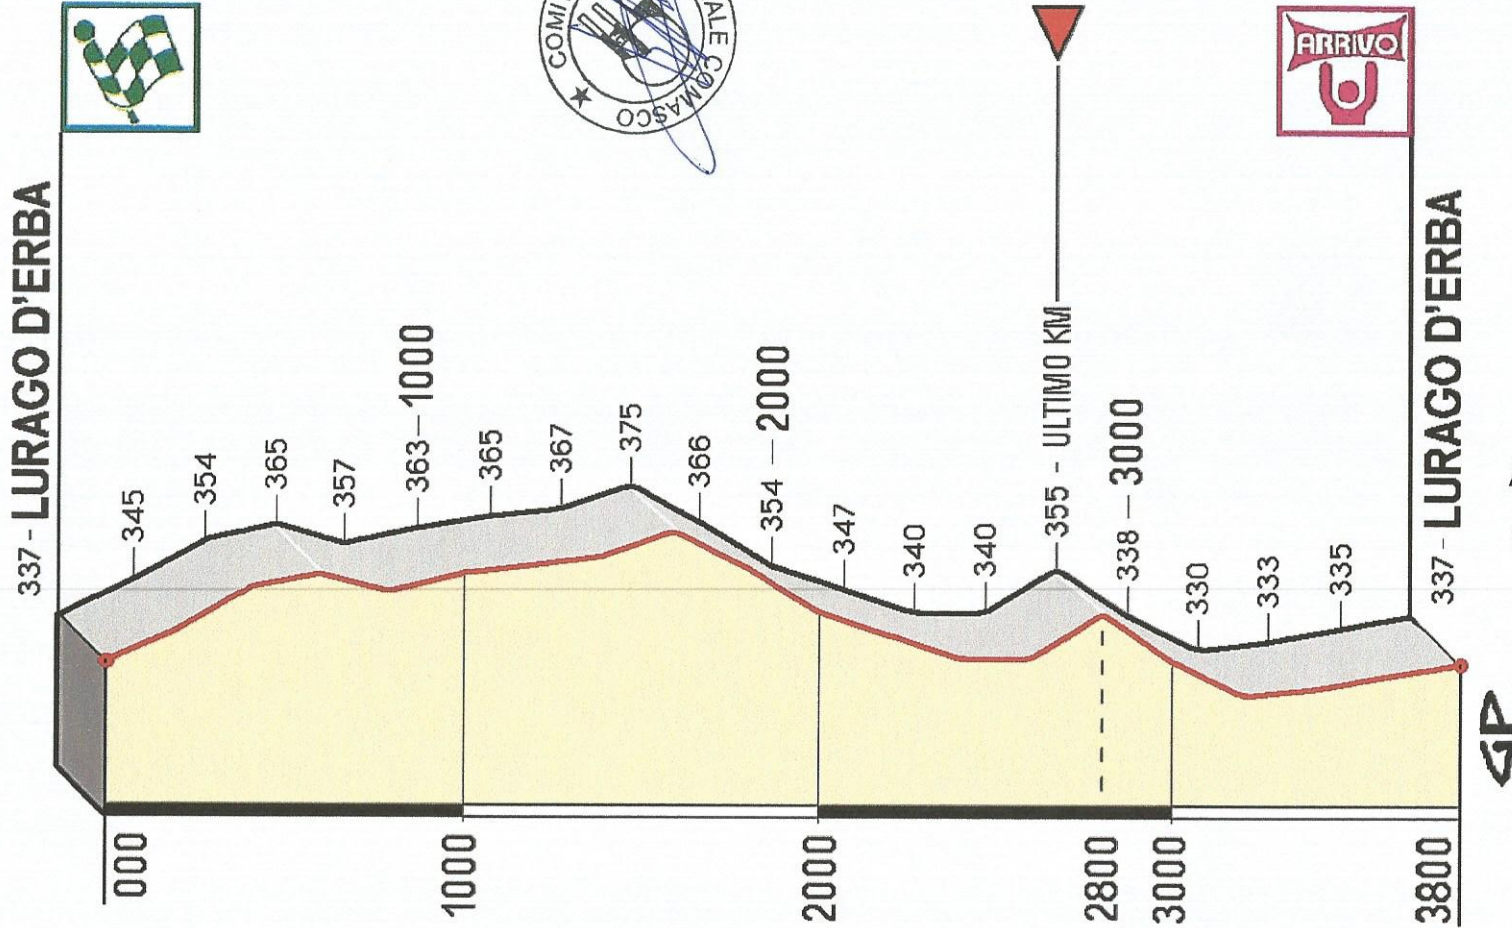

ASD PEDALE APPIANESE
Via V. Veneto, 2
22100 Appiano Gentile (CO)
C.F. 95128680139

ASD PEDALE APPIANESE
Via V. Veneto, 2
22100 Appiano Gentile (CO)
C.F. 95128680139